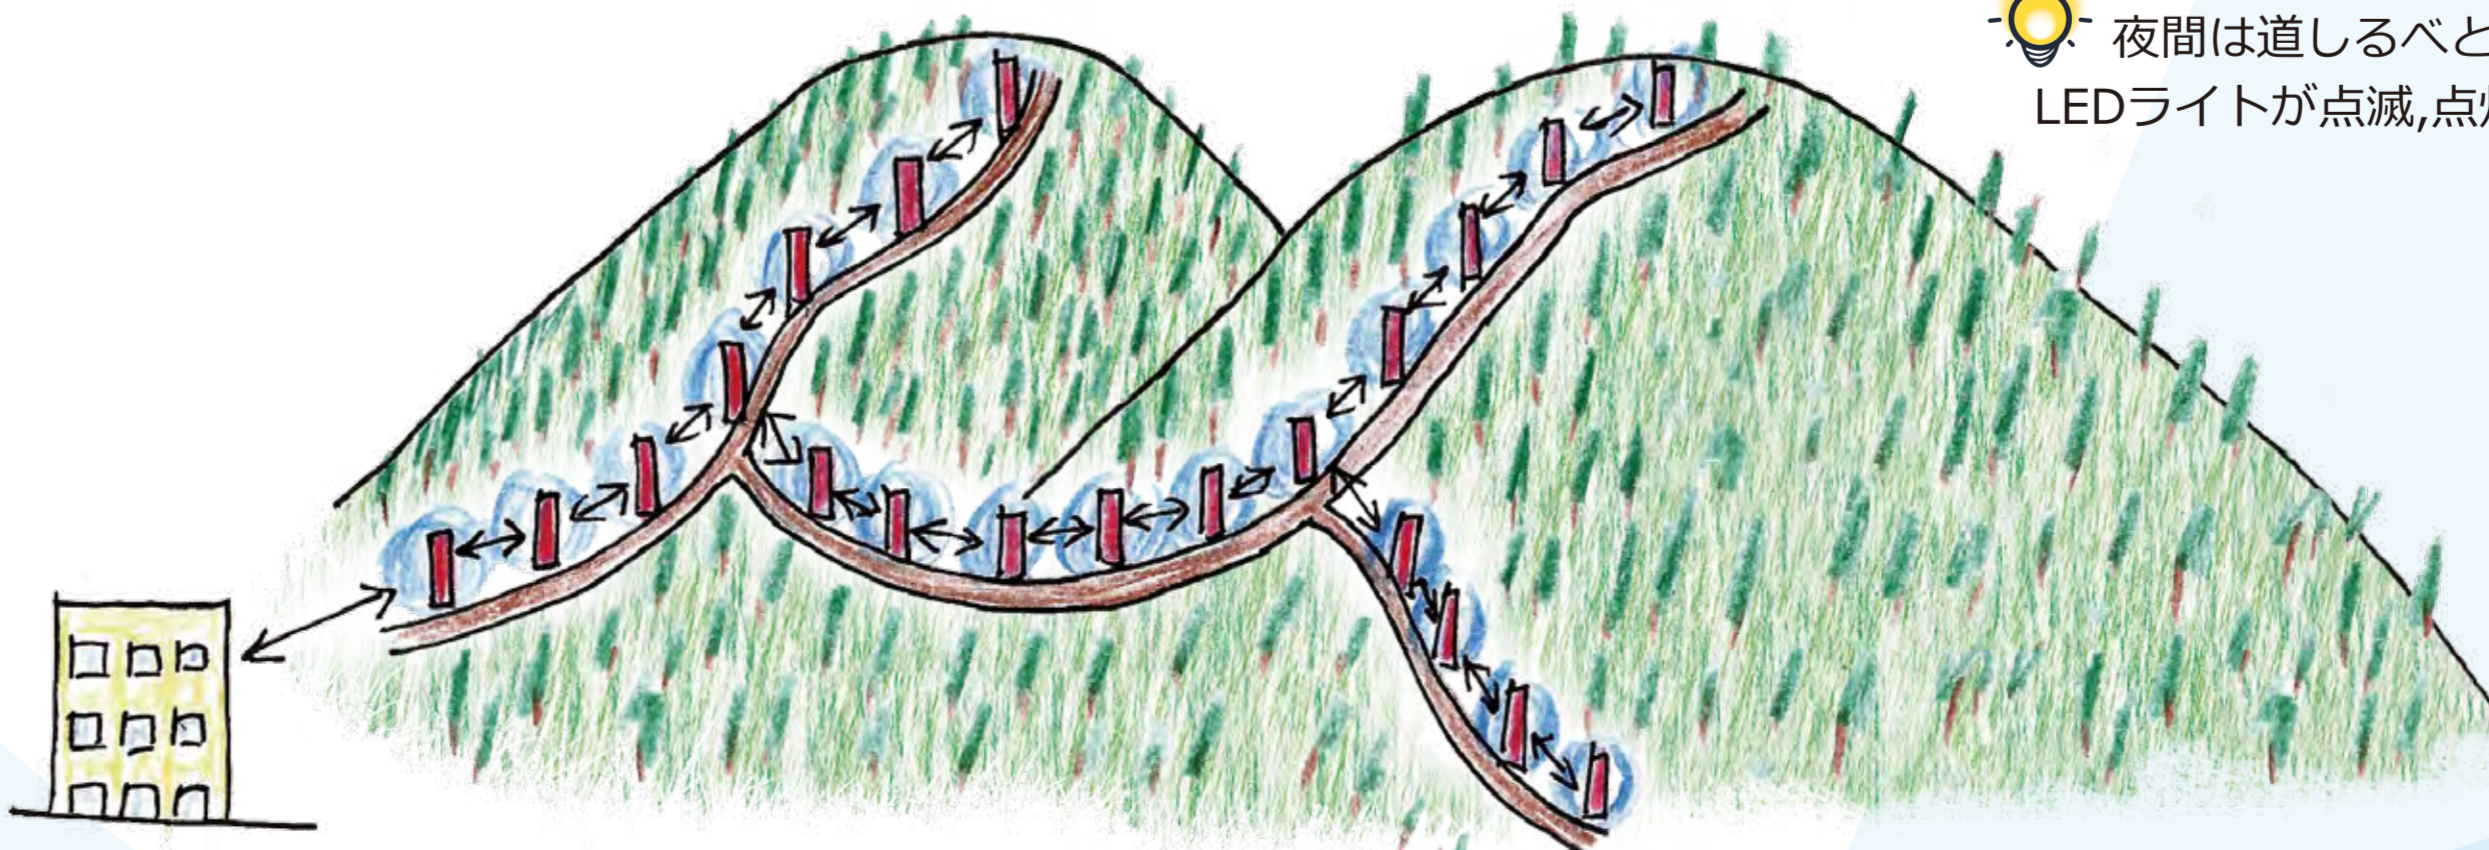

天候観測

気温、湿度、気圧、雨量、風向
風速、硫化水素濃度、地震の計測

あなたのトレッキングをスマートに安全に！

警報放送

ポール本体の防災用スピーカーから
放送。Wi-Fi でスマホにも通知

センター連携

ポールから得られた現地の環境から
今まで以上に細かい気象予報案内

🌙 夜間は道しるべとして
LEDライトが点滅、点灯します