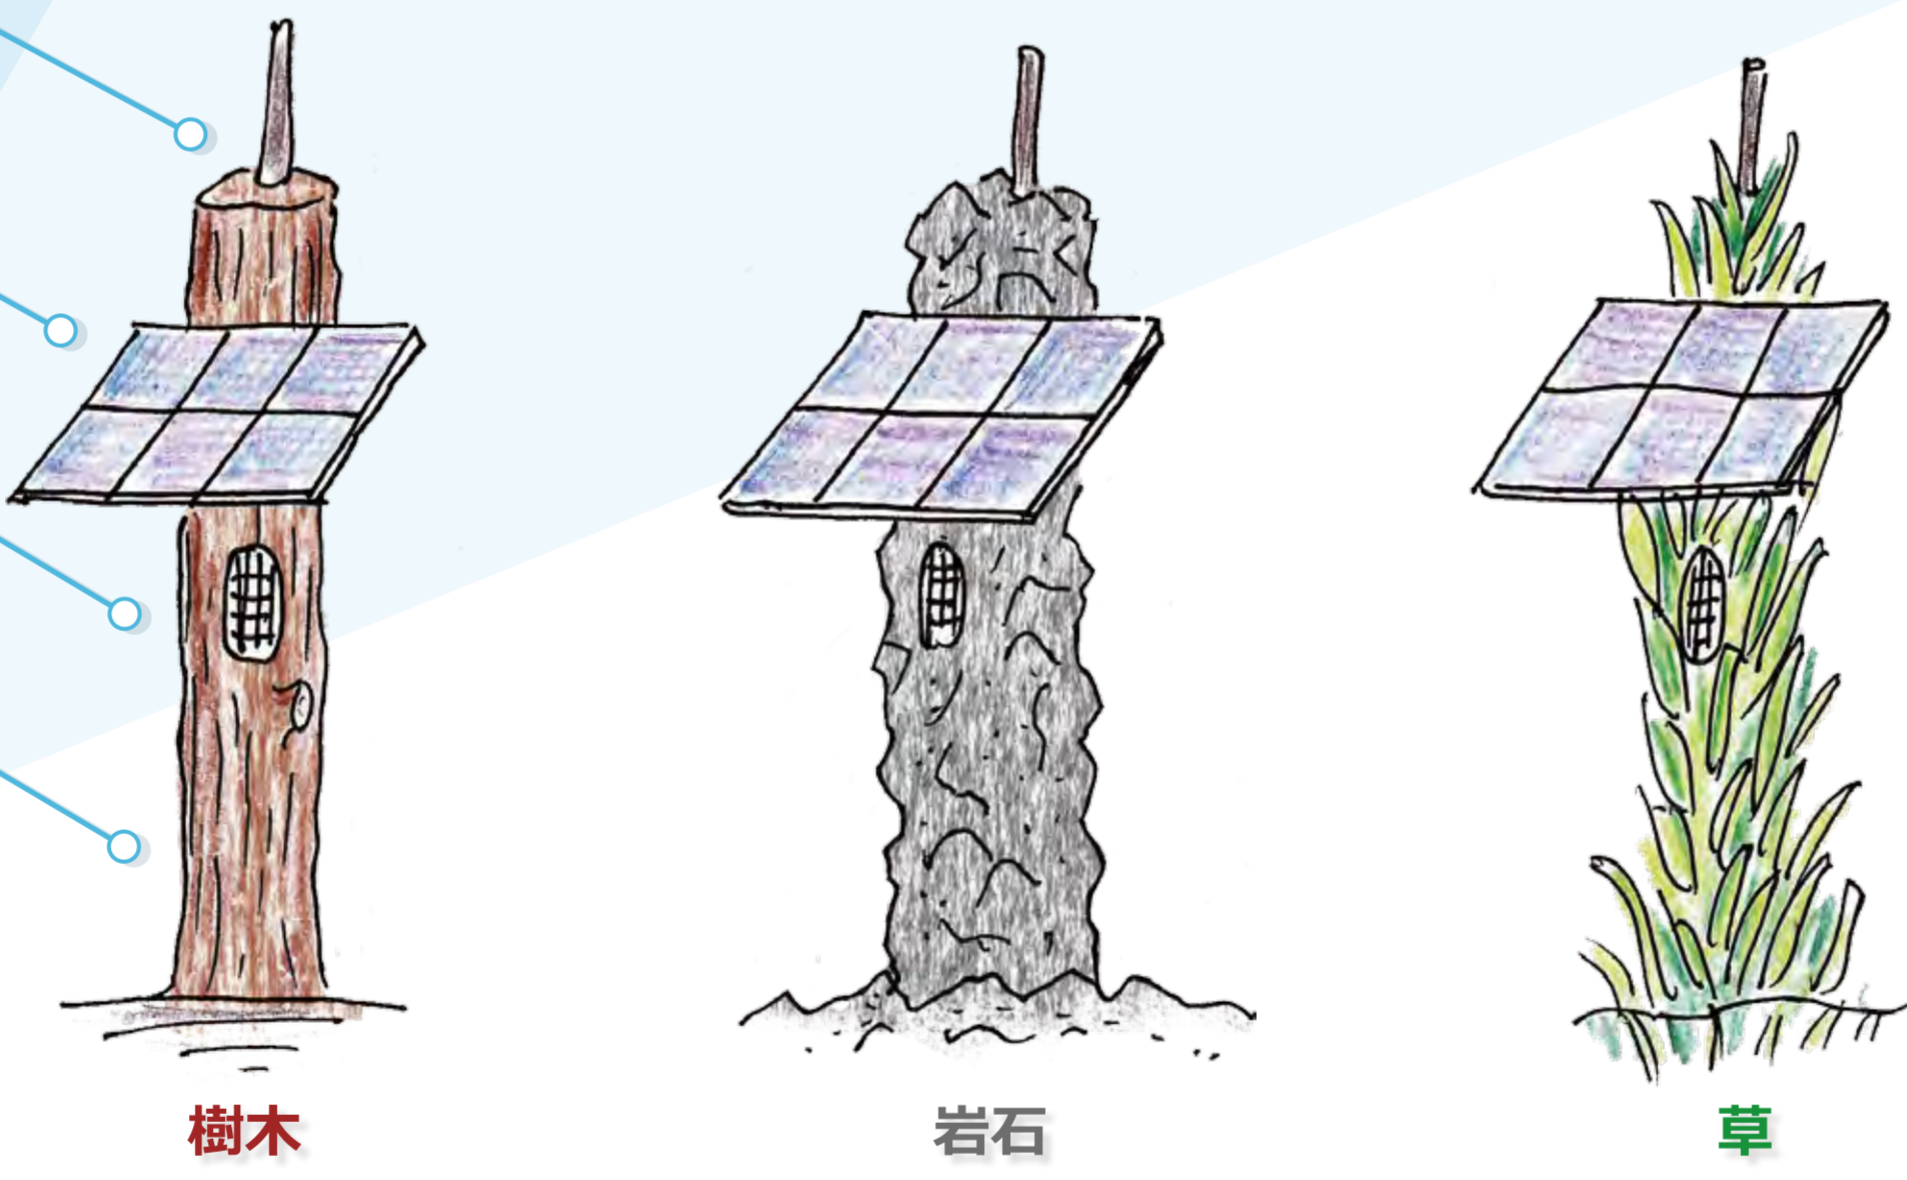

登山ブームもあり、春から秋の登山シーズンになると中高年の自己や遭難のニュースをよく耳にします。「自然を甘く見ていた」「自分は大丈夫だと思って無理をした」という考えが原因が多いようです。ガイドブックの注意事項などをよく読み、家族や救助関係者に迷惑を掛けないようにする必要があります。しかし、注意していても事故や遭難を完全に防ぐことはできません。そこで考えたのが、登山ルートに一定間隔で色々な機能を持った**スマート・ポール**（道しるべ）です。これを設置することで、ルートの安全や事故や遭難でのサポートが出来るようになります。

どんなデバイス??

登山道にある道しるべをスマートデバイス化しました！

様々な機能を備えた通信装置で、太陽電池と蓄電池のみで動作することができます。トレイルに100~200メートル間隔で設置しますので、ポールの通信間隔が短く電力は少なく済みます。隣同士のポールがリレー形式で通信をし、ふもとの管理センターと通信することで、どんなに遠くても電線なしで管理者はすべてのポールと通信ができます。

ハイカーは、Wi-Fiでポールとつながり、携帯電話の届かない所でも最低限のトレイル情報を入手でき、管理センターでもハイカーの所在を確認できます。また、遭難などでハイカーがトレイルから外れた時にはWi-Fiが最後に途絶えたポール近辺が、捜査開始の場所と確定出来ます。

アンテナ

太陽光パネル

スピーカー

内蔵機能

Wi-Fi

気象観測器

GPS

ガスセンサー等

樹木

岩石

草

自然の景観に配慮した 風景に溶け込むデザイン

通信機能

Wi-Fi を使いハイカーのスマホと通信
ポール本体から直接の救助要請

スマホ連携

救助要請機能・周辺環境の通知
Wi-Fi 伝言板・仲間の現在位置確認
植物、動物、観光案内の情報