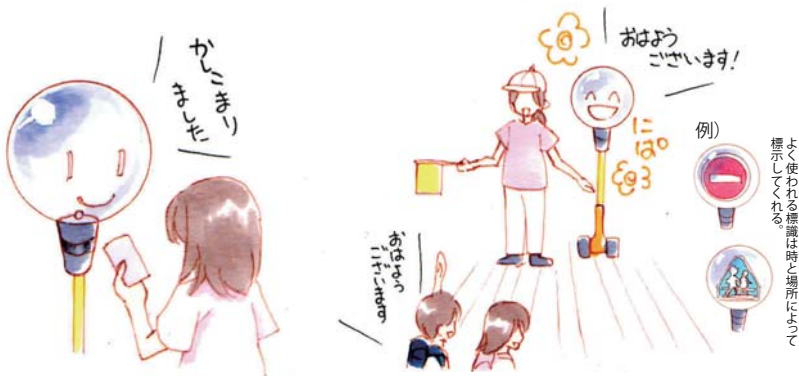

準優秀賞

TITLE:

「ぼくはひょうしきくん
よろしくね！」

武田 彩夏
品川エトワール
女子KP高等学校

未来型必要とする人のための動く標識

どうしても地形が細かい場所の目的地に辿りつけない時連れて行ってくれる。スマホ対応。
※半径20mごとに1台。駅等、人の多い所は5台ほどいると便利!!!!

決まった時間通学路になる場所に行く。通学路に向いている顔は笑顔で挨拶もしてくれる。裏側は通行止めの標識になっている。